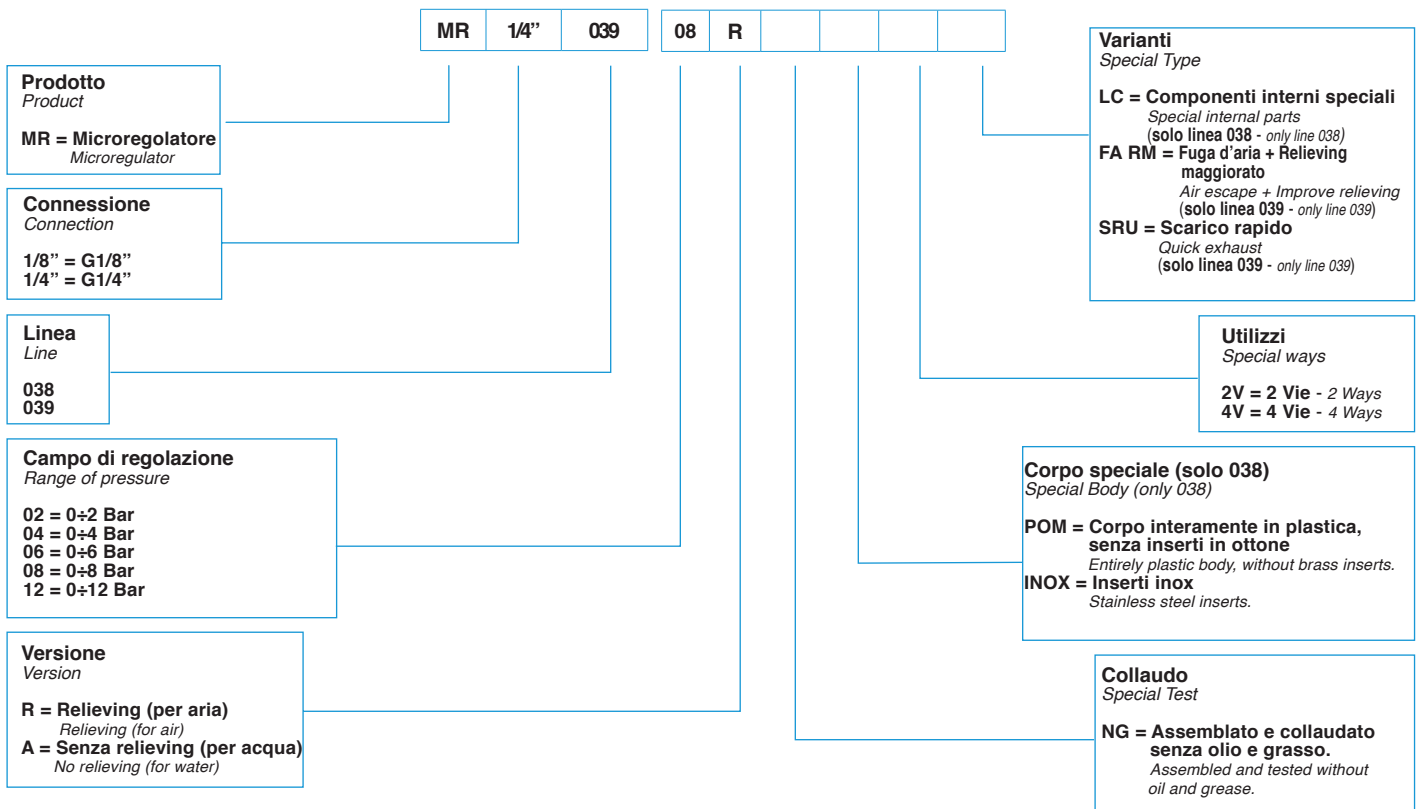

Serie 038-039 1/8" - 1/4" Microregolatori di pressione

Series 038-039 1/8" - 1/4" Pressure microregulators

Guida alle referenze / Guide to reference

Microregolatore "MR 039" / Microregulator "MR 039"

B039.00.00001	MR 1/8" 039 02 R	
B039.00.00002	MR 1/8" 039 04 R	
B039.00.00003	MR 1/8" 039 08 R	
B039.00.00004	MR 1/8" 039 12 R	
B039.00.00201	MR 1/8" 039 02 A	
B039.00.00202	MR 1/8" 039 04 A	
B039.00.00203	MR 1/8" 039 08 A	
B039.00.00204	MR 1/8" 039 12 A	
B039.00.00401	MR 1/4" 039 02 R	
B039.00.00402	MR 1/4" 039 04 R	
B039.00.00403	MR 1/4" 039 08 R	
B039.00.00404	MR 1/4" 039 12 R	
B039.00.00601	MR 1/4" 039 02 A	
B039.00.00602	MR 1/4" 039 04 A	
B039.00.00603	MR 1/4" 039 08 A	
B039.00.00604	MR 1/4" 039 12 A	

Microregolatore speciale "LC" (resistente alle aggressioni chimiche)

Special microregulator "LC" (resistant to chemical agents)

2 Vie / 2 Ways

B038.00.00129	MR 1/8" 038 NG 02 A 2V POM LC	
B038.00.00130	MR 1/8" 038 NG 04 A 2V POM LC	
B038.00.00092	MR 1/8" 038 NG 08 A 2V POM LC	
B038.00.00131	MR 1/8" 038 NG 12 A 2V POM LC	

4 Vie / 4 Ways

B038.00.00126	MR 1/8" 038 NG 02 A 4V POM LC	
B038.00.00127	MR 1/8" 038 NG 04 A 4V POM LC	
B038.00.00120	MR 1/8" 038 NG 08 A 4V POM LC	
B038.00.00128	MR 1/8" 038 NG 12 A 4V POM LC	

Microregolatore "MR 039 FA-RM" (maggiormente preciso e adatto a regolazioni a circuito chiuso)

Microregolatore non manomettibile e microregolatore lurchettabile (sicurezza 100%)

Microregulator "not adjustable" and microregulator with lock (100 % safe)

Microregolatore con pressione impostata a richiesta, con pomello bloccato antimanomissione.